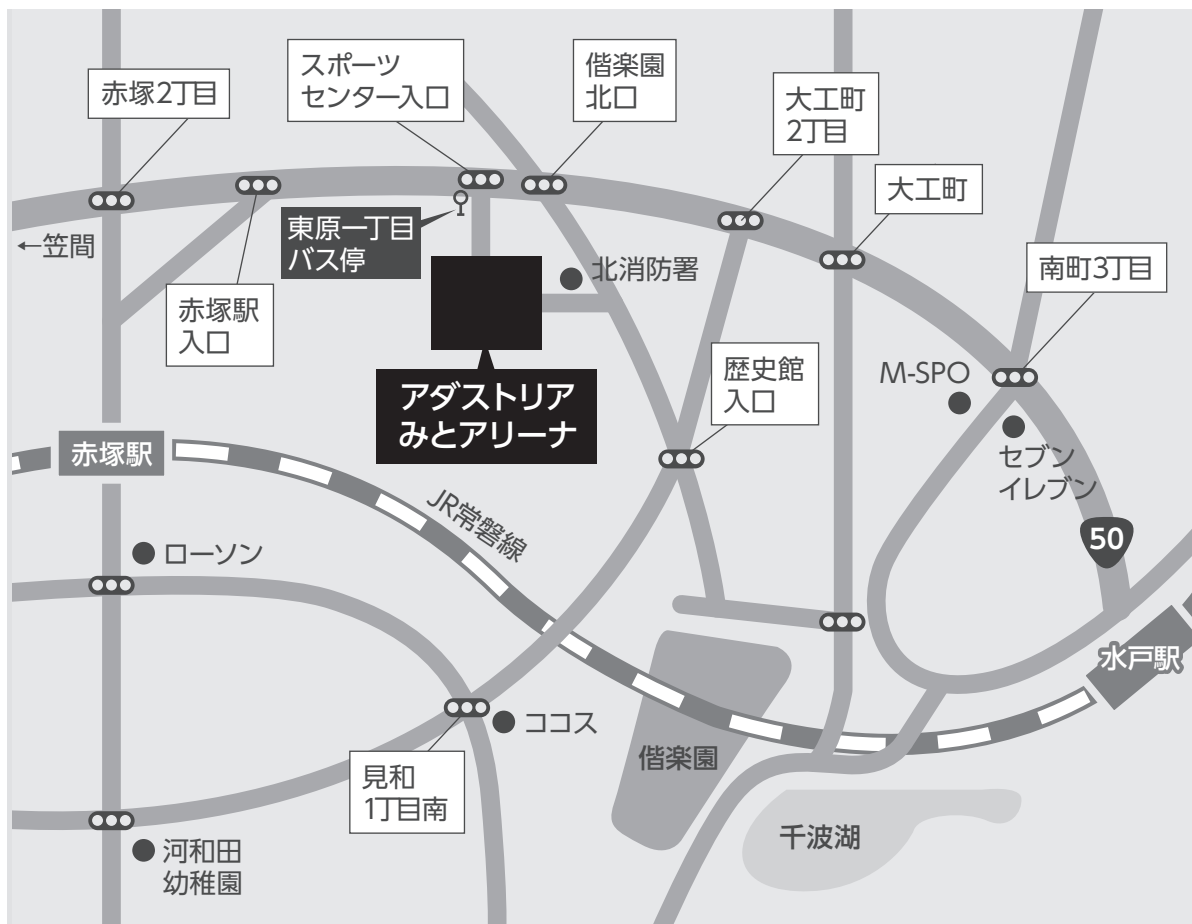

アダストリアみとアリーナ

8月22日(木) 第1分科会 8月23日(金) 全体会

【住所】〒310-0034 茨城県水戸市緑町2丁目3-10 【電話】029-303-6335

JR 水戸駅からのアクセス

路線バス：水戸駅北口5番のりばから乗車、「東原一丁目」下車、徒歩4分

- ・茨城交通は「新原経由・茨大前行き」、「赤塚方面行き」、「双葉台方面行き」に乗車
- ・関東鉄道は「常磐大行き」に乗車

◆貸切バスのご来場について

事前にお申込みいただいた場合のみ貸切バス専用の駐車場を確保いたします（駐車場管理費としてバス1台あたり1日3,000円）。お申込みは30ページの「貸切バス駐車場お申込みについて」をご参照ください（貸切バスにはマイクロバス等を含みます）。台数に限りがあるため、他の駐車場に回送いただく場合もございますが、バスの乗降は会場敷地内の駐車場をご利用いただけます。あらかじめご了承ください。

◆自家用車（レンタカー含む）のご来場について

アダストリアみとアリーナには自家用車（レンタカーを含む）用の駐車場はございません。自家用車（レンタカーを含む）でのご来場はご遠慮ください。路線バス、タクシー等をご利用ください。